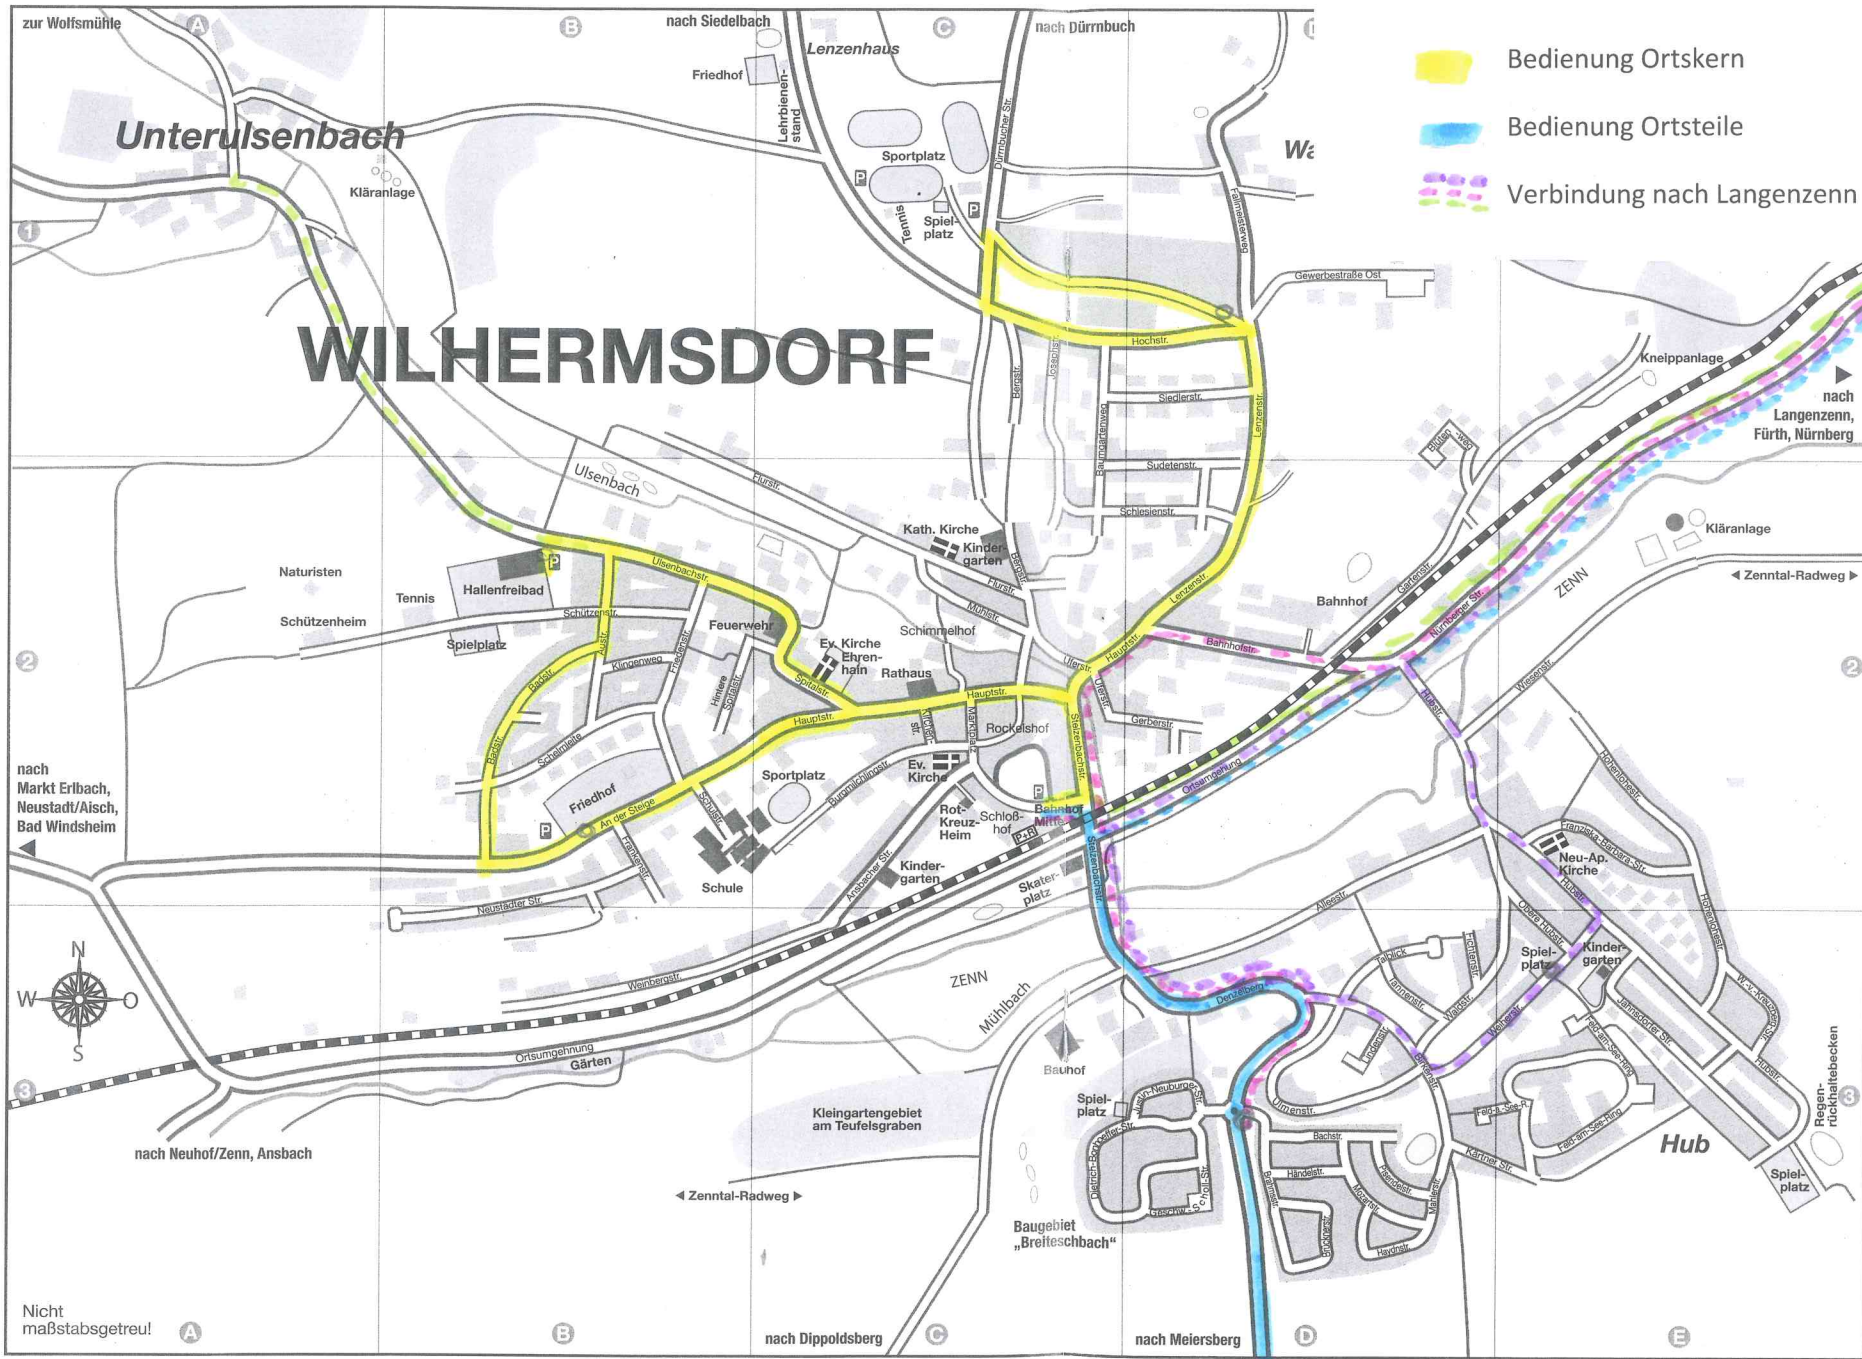

ORTSPLAN WILHERMSDORF

Linie 122

- Bedienung Ortskern
- Bedienung Ortsteile
- Verbindung nach Langenzenn

- ### Straßenverzeichnis
- Aleesstraße D3
 - An der Steige B3-C2
 - Ansbacher Straße B3-C2
 - Austraße B2
 - Badstraße B2-3
 - Bachstraße D3
 - Bahnhofstraße D2
 - Baumgartenweg C1-2
 - Bergstraße C1-2
 - Birkenstraße D3
 - Blütenweg D2
 - Brahmsstraße D3
 - Brücknerstraße D3
 - Burgmilingstraße C2-3
 - Denzelberg D3
 - Dietrich-Bonhoeffer-Straße CD3
 - Dürnbucher Straße C1
 - Fallmeisterweg D1
 - Feld-am-See-Ring E3
 - Fichtenstraße D3
 - Flurstraße BC2
 - Frankenstraße B3
 - Franziska-Barbara-Straße E3
 - Friedenstraße B2
 - Gartenstraße D2-E1
 - Gerberstraße D2
 - Geschwister-Scholl-Straße D3
 - Gewerbestraße Ost D1
 - Hauptstraße CD2
 - Haydnstraße D3
 - Händelstraße D3
 - Hintere Spitalstraße BC2
 - Hochstraße CD1
 - Hohenlohestraße E2-3
 - Holz Müllerweg C3
 - Hubstraße D2-E3
 - Jahnsdorfer Straße E3
 - Josephstraße C1-2
 - Justin-Neuburger-Straße D3
 - Kärtner Straße D3-E3
 - Kirchenstraße C2
 - Kirchfarmbach A-K (siehe Seite 23)
 - Klingenweg B2
 - Langenzenn C1
 - Lenzenstraße D1-2
 - Lindenstraße D3
 - Lösleinshäuslein a6
 - Marktplatz C2
 - Mahlerstraße D3
 - Mozartstraße D3
 - Mühlstraße C2
 - Neustädter Straße B3
 - Nürnberger Straße D2-E1
 - Obere Bergstraße C1-2
 - Obere Hubstraße E3
 - Ortsteil Altkatterbach ab5
 - Ortsteil Dippoldsberg b4
 - Ortsteil Dürrfarmbach e4-5
 - Ortsteil Kirchfarmbach de6
 - Ortsteil Krehen bc6
 - Ortsteil Meiersberg cd4
 - Ortsteil Oberndorf d6
 - Ortsteil Unterulsenbach A1
 - Pisendelstraße D3
 - Riedelshäuslein a5
 - Rockelshof C2
 - Schelmleite B2
 - Schimmelhof C2
 - Schliesenstraße C2-D2
 - Schloßgarten C2
 - Schloßhof C2-3
 - Schützenstraße A2-B2
 - Schulstraße B2-3
 - Siedlerstraße C1-D1
 - Spitalstraße C2
 - Stelzenbachstraße C2-D3
 - Sudetenstraße C2-D2
 - Talblick D3
 - Tannenstraße D3
 - Uferstraße C2
 - Uferrstraße D3
 - Ulsenbachstraße BC2
 - Waldstraße DE3
 - Wasenmeistere D1
 - Weiherrstraße DE3
 - Weinbergstraße BC3
 - Wiesenstraße D2-E2
 - Wolfsmühle A1
 - Wuster-von-Kreuzberg-Straße E3