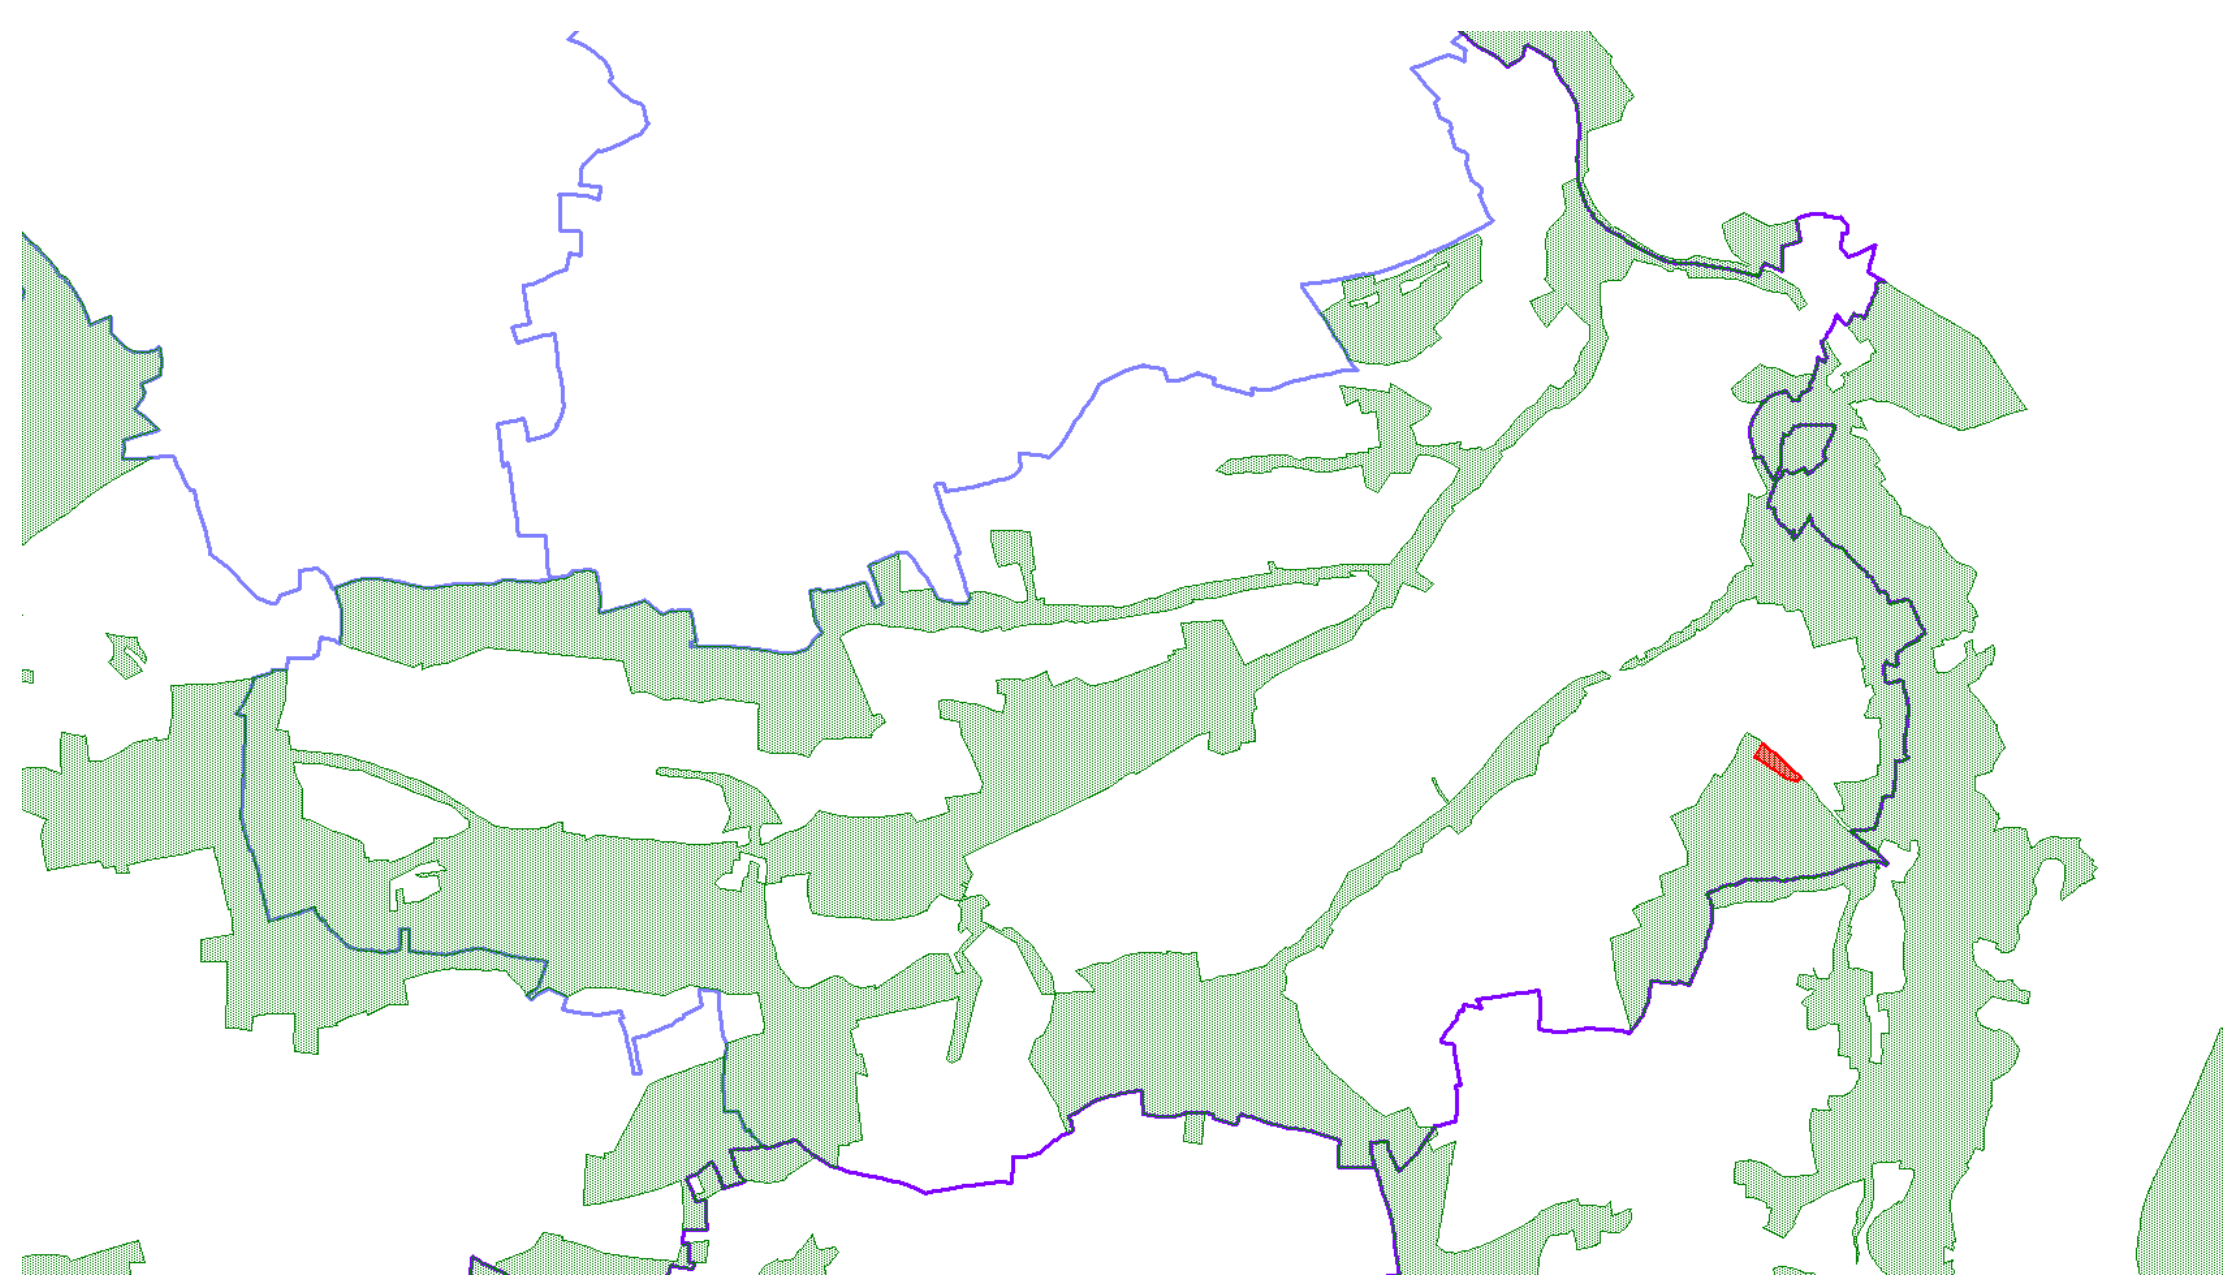

Fl.Nrn 729, 730, 731 Gemarkung Stein

grün markiert: LSG Stein
rot markiert: Fl.Nrn 729, 730, 731 Gemarkung Stein
Gemeindegrenzen

Fläche: 754 ha
Fläche: 1,2 ha